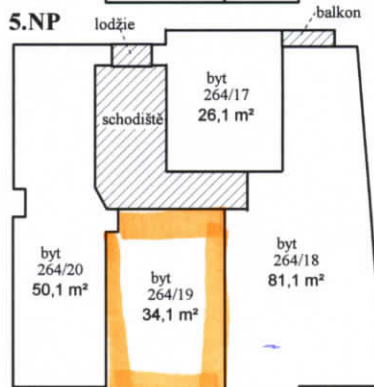

1.PP

1.NP

2.NP

3.NP

4.NP

5.NP

6.NP

Legenda:

-  - společné prostory
-  - byt a jeho součásti
-  - nebytový prostor
-  - hlavní vchod

BUDOVA : Křížová čp. 264/43, obec Praha, část obce a kat. území Smíchov