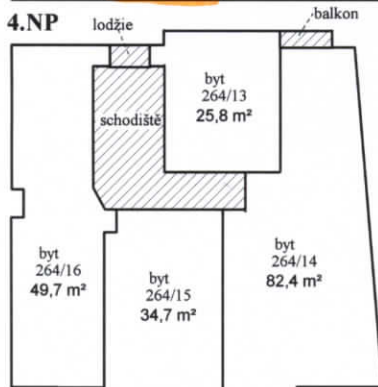

1.PP

1.NP

2.NP

3.NP

4.NP

5.NP

6.NP

Legenda:

-  - společné prostory
-  - byt a jeho součásti
-  - nebytový prostor
-  - hlavní vchod

BUDOVA : Křížová čp. 264/43, obec Praha, část obce a kat. území Smíchov