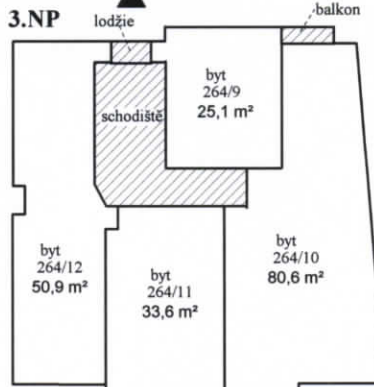

1.PP

1.NP

2.NP

3.NP

4.NP

5.NP

6.NP

Legenda:

-  - společné prostory
-  - byt a jeho součásti
-  - nebytový prostor
-  - hlavní vchod

BUDOVA : Křížová čp. 264/43, obec Praha, část obce a kat. území Smíchov